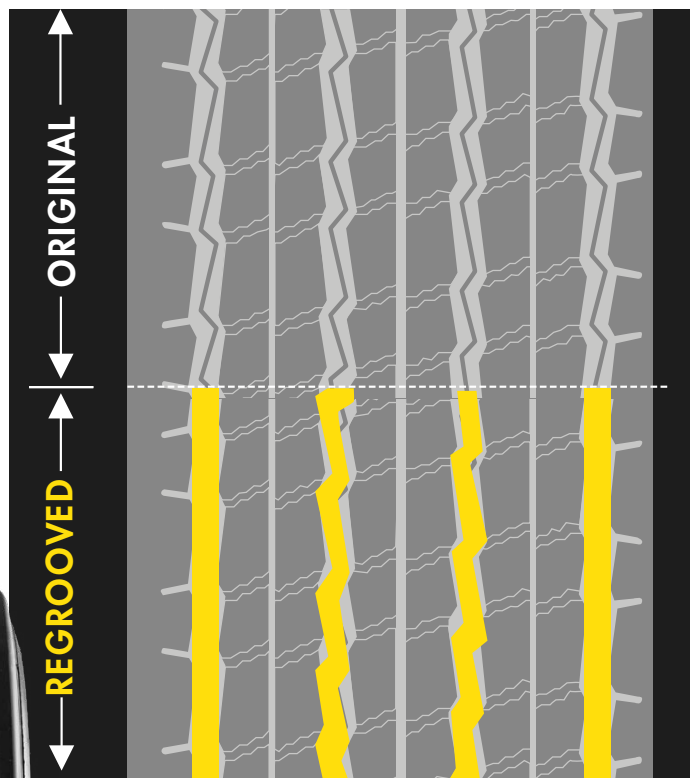

APPLICATION RECOMMENDATION

APPLICATION Bus Regional
CONDITIONS All Season
FITMENT All Round

REGROOVABLE

TYRE RANGE FEATURES -

HANDLING ASSIST (HA), HIGH POLYMER (HP),
REINFORCED SIDEWALL (RS)

CITYMASTER 5 **BUS**

245/70R19.5 | 275/70R22.5

REGROOVE GUIDE

245/70R19.5 141/140J

275/70R22.5 148/145J

Regroove Width 10mm Regroove Depth 3mm

Regroove Width 8mm Regroove Depth 3mm

Blade Type
W4
245/70R19.5

Blade Type
W3
275/70R22.5