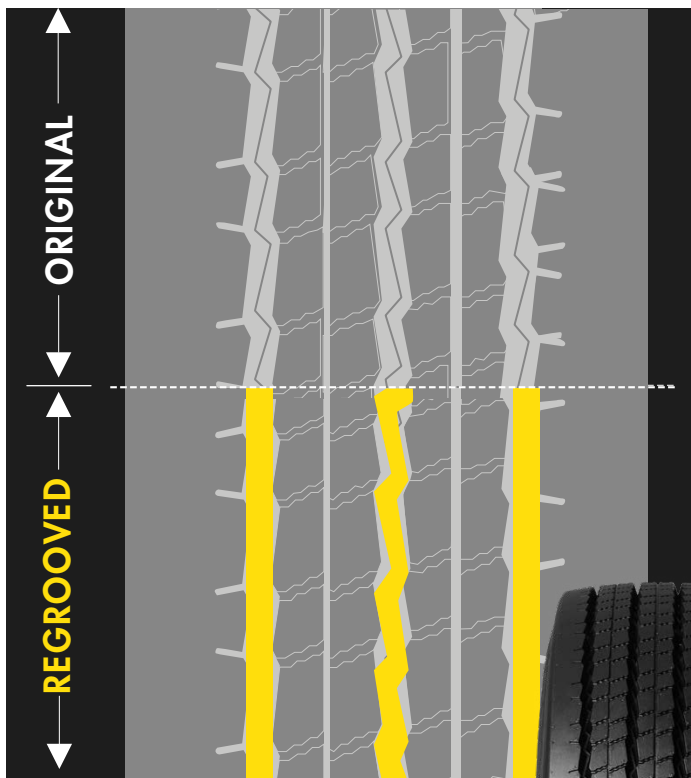

APPLICATION RECOMMENDATION

APPLICATION Bus Regional
CONDITIONS All Season
FITMENT All Round

REGROOVABLE

TYRE RANGE FEATURES -

HANDLING ASSIST (HA), HIGH POLYMER (HP),
REINFORCED SIDEWALL (RS)

CITYMASTER 5 **BUS**

245/70R19.5 | 275/70R22.5

REGROOVE GUIDE

245/70R19.5 141/140J

275/70R22.5 148/145J

Regroove Width 10mm Regroove Depth 3mm

Regroove Width 8mm Regroove Depth 3mm

Blade Type
W4
245/70R19.5

Blade Type
W3
275/70R22.5