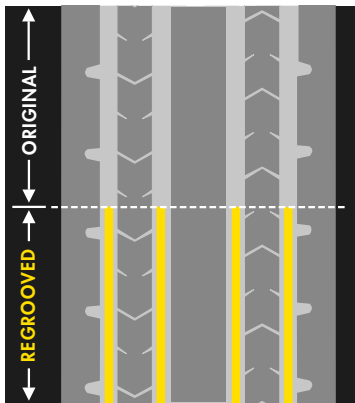

Pattern: B2K

385/65R22.5   160J   18mm

385/55R22.5   160J   16mm

Regroove Width

10mm

Regroove Depth

4mm