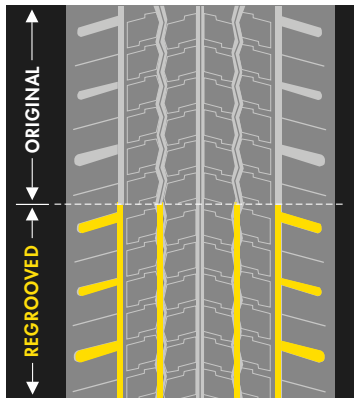

Pattern: BD20

315/70R22.5

154/150K

20mm

TTD

Regroove Width

6mm

Regroove Depth

4mm