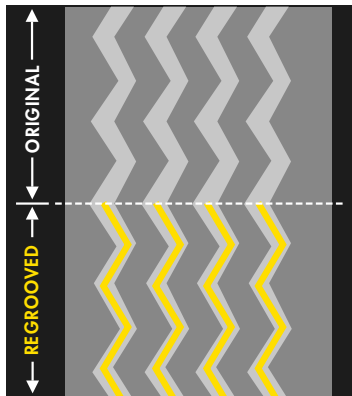

# Pattern: ZADT

295/80R22.5

154/148K

16mm

TTD

*Regroove Width*  
*Regroove Depth*

*10mm*  
*3mm*