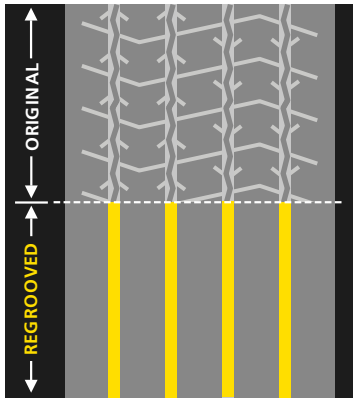

Pattern: BT20

385/65R22.5 160J 18mm TTD

Regroove Width
Regroove Depth

10mm
3mm