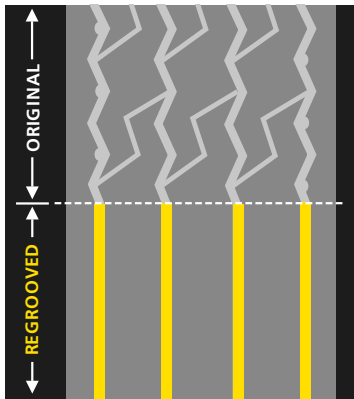

# Pattern: BT08

385/65R22.5 160J 20mm TTD

<i>Regroove Width</i>	10mm
<i>Regroove Outer Depth</i>	2mm
<i>Inner Depth</i>	3mm