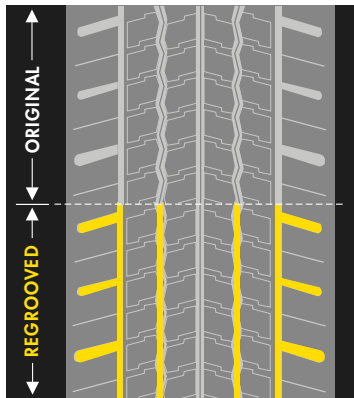

Pattern: BDF5

315/70R22.5	154/150K	14mm	TTD
295/80R22.5	152/148K	14mm	TTD

Regroove Width
Regroove Depth

6mm
4mm