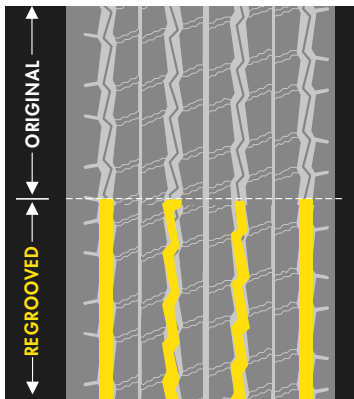

Pattern: CITYMASTER BUS

275/70R22.5	148/145J	18mm	TTD
245/70R19.5	141/140J	16mm	TTD
245/70R19.5	136/134L	16mm	TTD

Regroove Width 8mm Depth 3mm