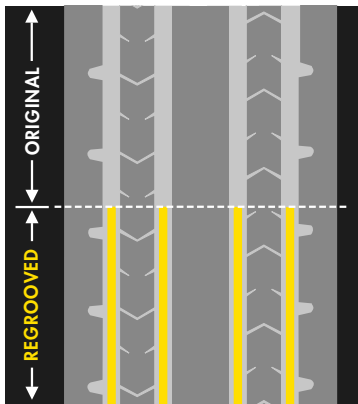

# Pattern: B2K DYNAMIC

---

385/65R22.5    160J    18mm

385/55R22.5    160J    16mm

---

*Regroove Width*

*10mm*

*Regroove Depth*