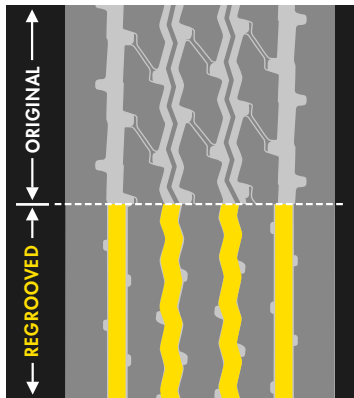

Pattern: EUROMOULD

295/80R22.5 152/148J 17mm TTD

Regroove Width   8mm
Regroove Depth   4mm