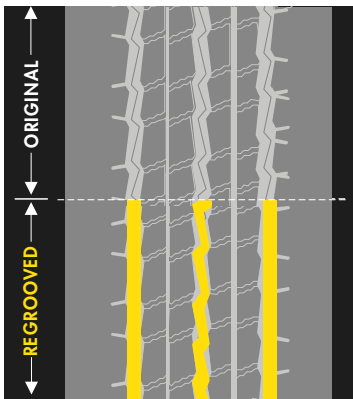

*\*Regroove Width* 4mm

*\*Regroove Depth* 3mm

# Pattern: CITYMASTER BUS

---

275/70R22.5	148/145J	18mm	TTD
245/70R19.5	141/140J	16mm	TTD
245/70R19.5	136/134L	16mm	TTD

---

*Regroove Width 8mm Depth 3mm*

*Regroove Width 10mm Depth 3mm*