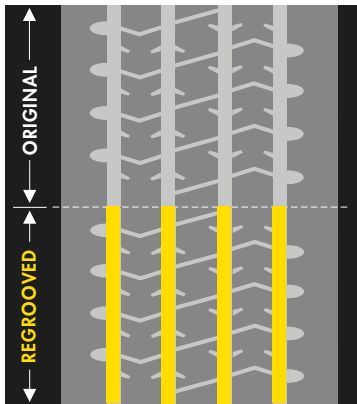

Pattern: BVA2

315/70R22.5

154/150K

20mm

TDD

Regroove Width

10mm

Regroove Depth

3mm