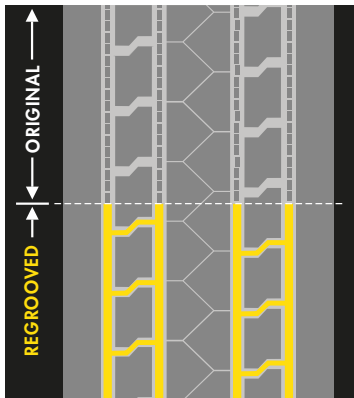

Pattern: WASTEMASTER & DELIVERYMASTER MKIII

11R22.5	148/145K	21mm	TTD
295/80R22.5	152/148K	21mm	TTD
315/80R22.5	156/150K	21mm	TTD
315/70R22.5*	154/150K	21mm	TTD

Regroove Width 4mm

Regroove Depth 4mm

*Regroove Width 4mm

*Regroove Depth 3mm