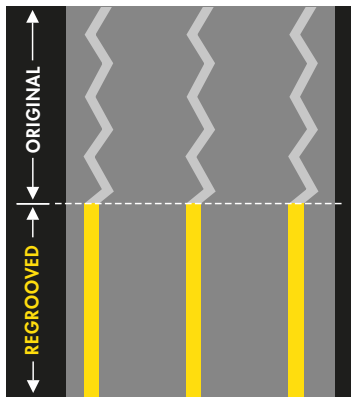

Pattern: ZA & ZR

385/65R22.5

160J

16mm

TTD

Regroove Width 10mm

Regroove Outer Depth 2mm

Regroove Inner Depth 3mm

ZA

ZR