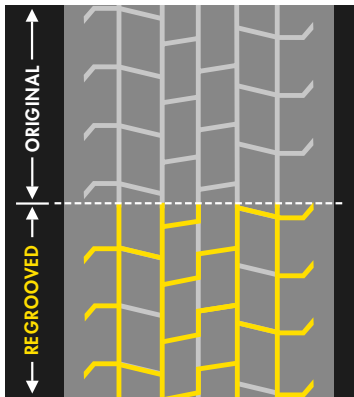

Pattern: BD08

295/80R22.5	152/148K	24mm	TTD
315/70R22.5*	154/150K	20mm	TTD
315/80R22.5	156/150L	22mm	TTD

<i>Regroove Width</i>	10mm
<i>Regroove Depth</i>	4mm
<i>*Regroove Width</i>	10mm
<i>*Regroove Depth</i>	3mm