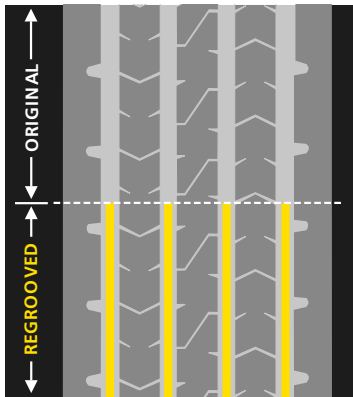

Pattern: BIG T

385/65R22.5 160J 16mm TTD

Regroove Width

10mm

Regroove Depth

3mm