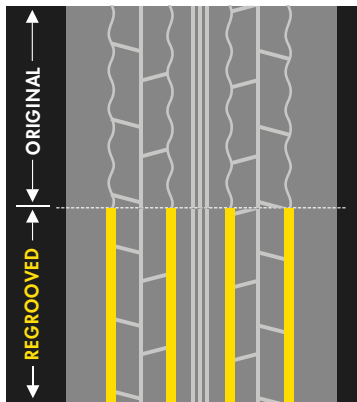

Pattern: TF1

385/65R22.5

160J

15mm

Regroove Width

9mm

Regroove Depth

3mm