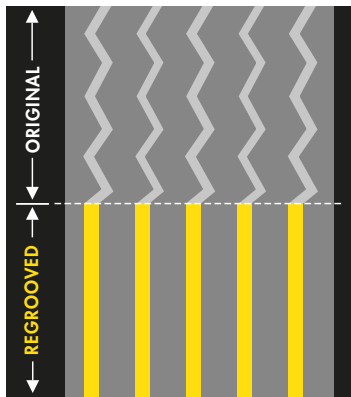

# Pattern: ZA & ZR

385/65R22.5

160J

16mm

TTD

*Regroove Width 10mm*

*Regroove Outer Depth 2mm*

*Regroove Inner Depth 3mm*