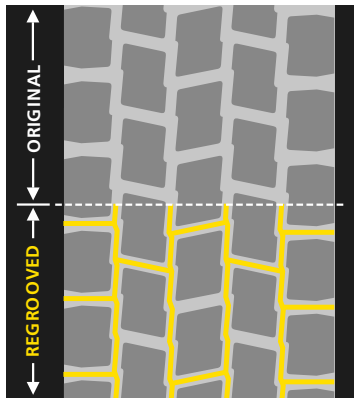

Pattern: BDE1

205/75R17.5	124/122L	14mm	TTD
215/75R17.5	126/124L	16mm	TTD
225/75R17.5	129/127L	16mm	TTD
245/70R17.5	136/134L	16mm	TTD
265/70R19.5	140/138L	16mm	TTD

Regroove Width
Regroove Depth

8mm
3mm