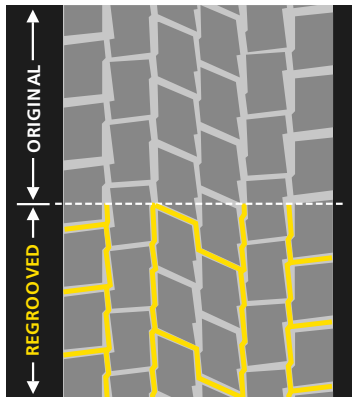

Pattern: BDE1

285/70R19.5	145/143K	17.5mm	TTD
295/80R22.5	152/148K	22mm	TTD
315/70R22.5	154/150K	23mm	TTD
315/80R22.5	156/150L	22mm	TTD

Regroove Width
Regroove Depth

10mm
4mm