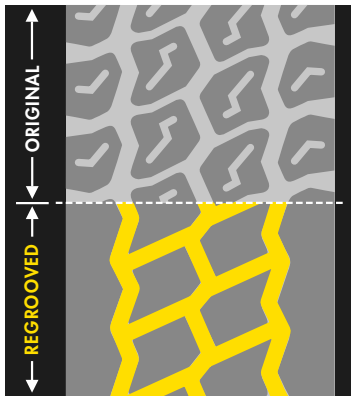

Pattern: BVC - CONSTRUCTION

385/65R22.5 160J 17.5mm TTD

Regroove Width

12mm

Regroove Depth

4mm