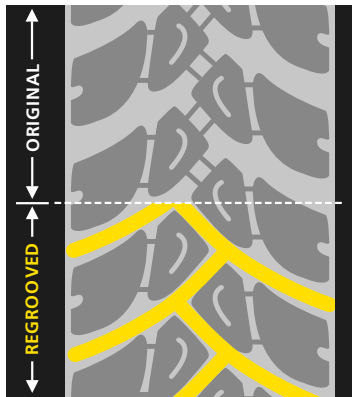

Pattern: BDY3

295/80R22.5	152/148J	21.5mm	TTD
315/70R22.5	154/150K	21.5mm	TTD
315/80R22.5	156/150K	22.5mm	TTD

Regroove Width

10mm

Regroove Depth

4mm