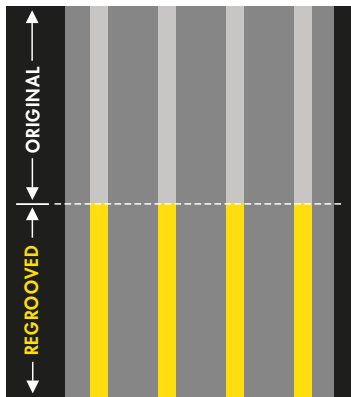

# Pattern: ZA2

---

385/65R22.5

160J

16mm

TTD

---

*Regroove Width* 10mm  
*Regroove Outer Depth* 2mm  
*Regroove Inner Depth* 3mm