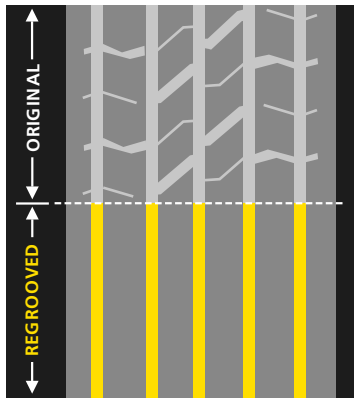

Pattern: BT3

445/45R19.5 160J 13.5mm TTD

<i>Regroove Outer Width</i>	<i>10mm</i>
<i>Regroove Outer Depth</i>	<i>2.5mm</i>
<i>Regroove Inner Width</i>	<i>8mm</i>
<i>Regroove Inner Depth</i>	<i>3mm</i>