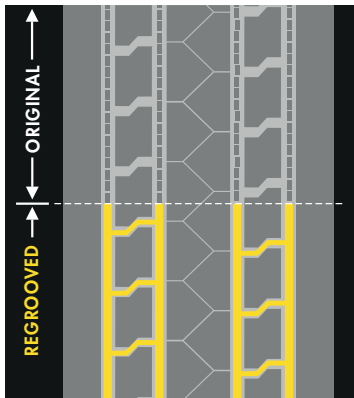

Pattern: WASTEMASTER & DELIVERYMASTER MKIII

11R22.5	148/145K	21mm	TTD
295/80R22.5	152/148K	21mm	TTD
315/80R22.5	156/150K	21mm	TTD
315/70R22.5*	154/150K	21mm	TTD

Regroove Width 4mm

Regroove Depth 4mm

*Regroove Width 4mm

*Regroove Depth 3mm