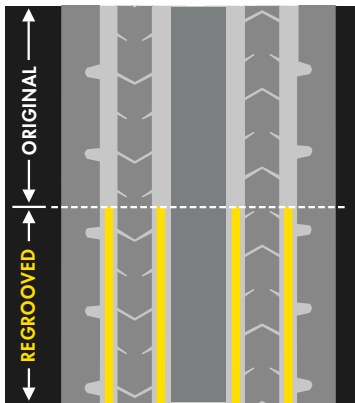

Pattern: B2K/B2K+

385/65R22.5   160J   18mm

385/55R22.5   160J   16mm

Regroove Width

10mm

Regroove Depth

4mm