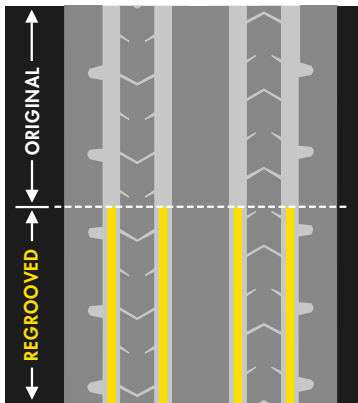

# Pattern: B2K DYNAMIC

---

385/65R22.5    160J    18mm

385/55R22.5    160J    16mm

---

*Regroove Width*  
*Regroove Depth*

10mm  
4mm