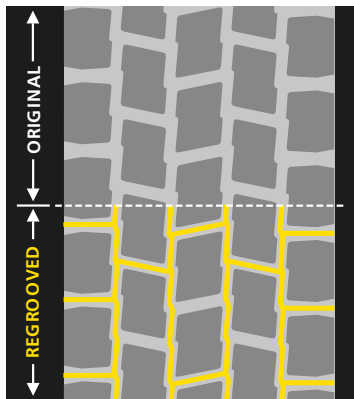

Pattern: BDE LIGHT/BVD

205/75R17.5	124/122L	14mm	TTD
215/75R17.5	126/124L	16mm	TTD
225/75R17.5	129/127L	16mm	TTD
245/70R17.5	136/134L	16mm	TTD

Regroove Width

8mm

Regroove Depth

3mm