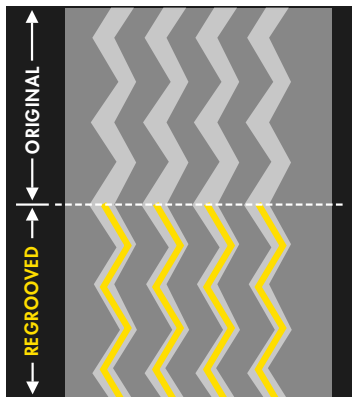

# Pattern: ZADT

295/80R22.5

154/148K

16mm

TTD

*Regroove Width*

*10mm*

*Regroove Depth*