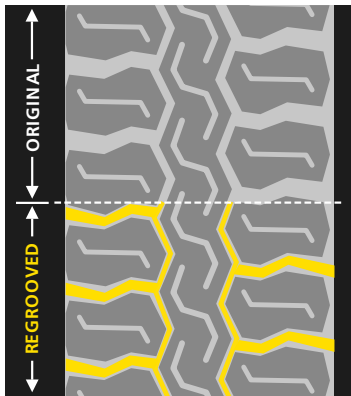

Pattern: BIG D

11R22.5	148/145J	21.5mm	TTD
295/80R22.5	152/148J	21.5mm	TTD
315/80R22.5	156/150J	21.5mm	TTD

Regroove Width   4mm
Regroove Depth   3mm