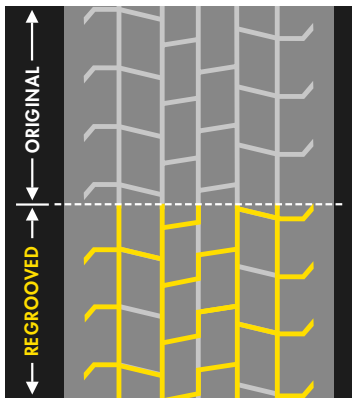

Pattern: BD08

295/80R22.5	152/148K	24mm	TTD
315/70R22.5*	154/150K	20mm	TTD
315/80R22.5	156/150L	22mm	TTD

<i>Regroove Width</i>	10mm
<i>Regroove Depth</i>	4mm
<i>*Regroove Width</i>	10mm
<i>*Regroove Depth</i>	3mm