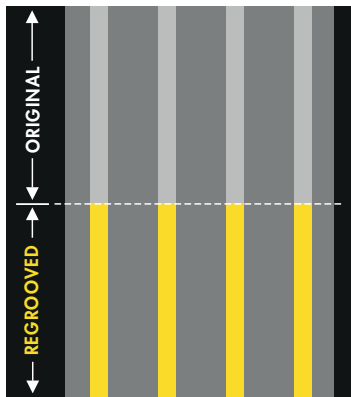

# Pattern: ZA2

---

385/65R22.5

160J

16mm

TTD

---

*Regroove Width* 10mm  
*Regroove Outer Depth* 2mm  
*Regroove Inner Depth* 3mm