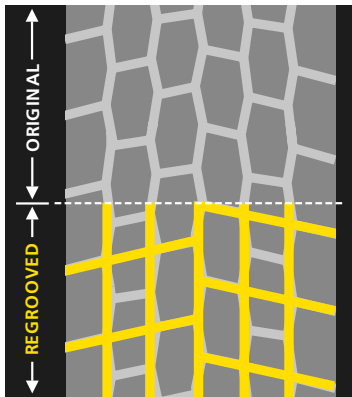

Pattern: BD09

295/80R22.5	152/148K	22mm	TTD
315/80R22.5	156/150L	22mm	TTD

Regroove Width   6mm
Regroove Depth   4mm