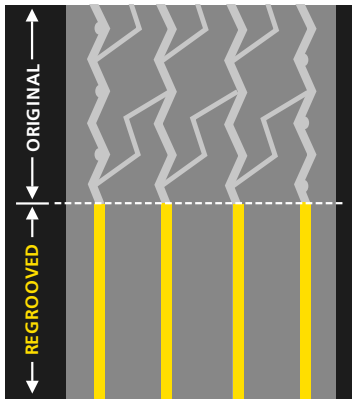

# Pattern: BT08

385/65R22.5 160J 20mm TTD

<i>Regroove Width</i>	10mm
<i>Regroove Outer Depth</i>	2mm
<i>Inner Depth</i>	3mm