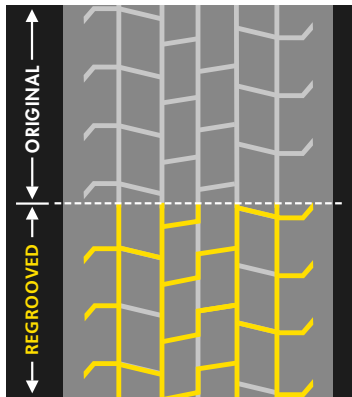

Pattern: BD08 DYNAMIC

295/80R22.5

152/148K

17mm

TTD

Regroove Width
Regroove Depth

10mm
4mm