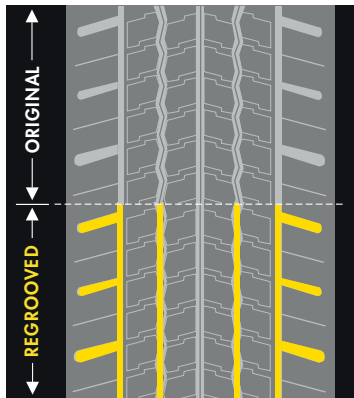

Pattern: BD20

315/70R22.5

154/150K

20mm

TTD

Regroove Width

6mm

Regroove Depth

4mm