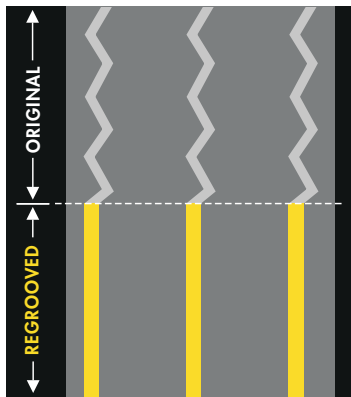

Pattern: ZA & ZR

385/65R22.5

160J

16mm

TTD

Regroove Width 10mm

Regroove Outer Depth 2mm

Regroove Inner Depth 3mm

ZA

ZR