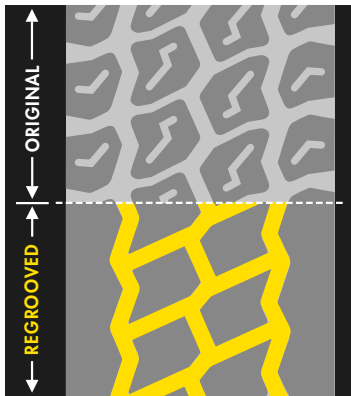

Pattern: BVC - CONSTRUCTION

385/65R22.5 160J 17.5mm TTD

Regroove Width

12mm

Regroove Depth

4mm