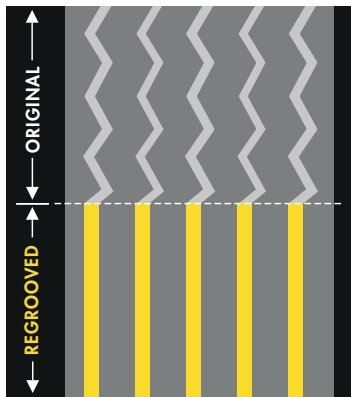

# Pattern: ZA & ZR

385/65R22.5

160J

16mm

TTD

*Regroove Width 10mm*

*Regroove Outer Depth 2mm*

*Regroove Inner Depth 3mm*