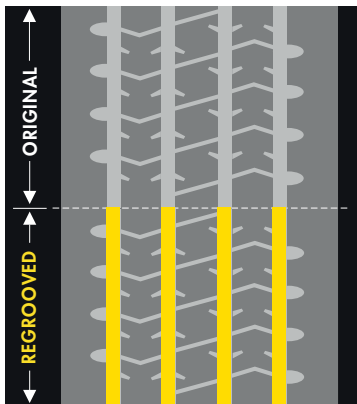

Pattern: BVA2

315/70R22.5

154/150K

20mm

TDD

Regroove Width

10mm

Regroove Depth

3mm