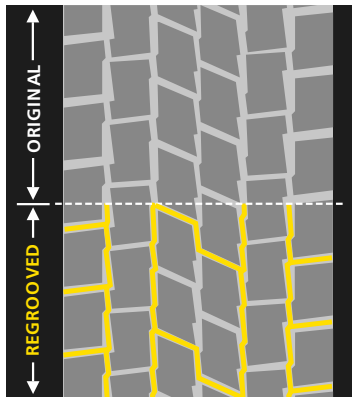

Pattern: BDE+

285/70R19.5	145/143K	17.5mm	TTD
295/80R22.5	152/148K	22mm	TTD
315/70R22.5	154/150K	23mm	TTD

Regroove Width
Regroove Depth

10mm
4mm