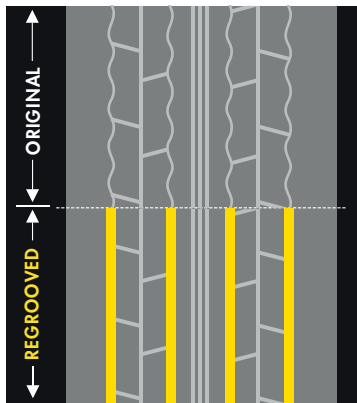

Pattern: TF1

385/65R22.5

160J

15mm

Regroove Width

9mm

Regroove Depth

3mm