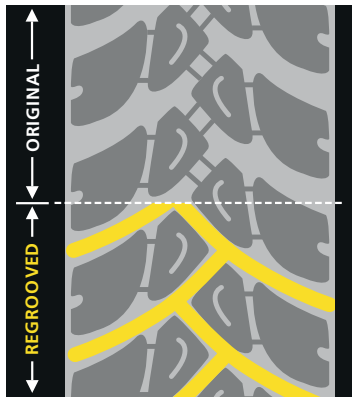

20mm

TDD

Regroove Width
Regroove Depth

10mm
3mm

Pattern: ZADT

295/80R22.5

154/148K

16mm

TTD

Regroove Width

10mm

Regroove Depth

3mm

Pattern: BDY3

295/80R22.5	152/148J	21.5mm	TTD
315/70R22.5	154/150K	21.5mm	TTD
315/80R22.5	156/150K	22.5mm	TTD

Regroove Width