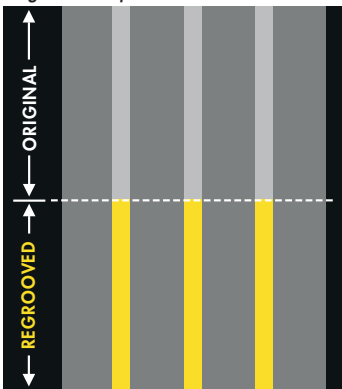

Pattern: TRAILER LPT/BTA

215/75R17.5	LPT	135/133J	12 mm	TTD
215/75R17.5	BTA	135/133J	14mm	TTD
275/70R22.5	BTA	148/145J	16mm	TTD
245/70R19.5	BTA	141/140J	14mm	TTD

Regroove Width 10mm

TRAILER LPT

Regroove Depth 4mm