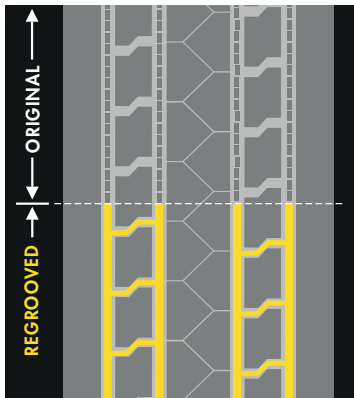

Pattern: WASTEMASTER & DELIVERYMASTER MKIII

11R22.5	148/145K	21mm	TTD
295/80R22.5	152/148K	21mm	TTD
315/80R22.5	156/150K	21mm	TTD
315/70R22.5*	154/150K	21mm	TTD

Regroove Width 4mm

Regroove Depth 4mm

*Regroove Width 4mm

*Regroove Depth 3mm