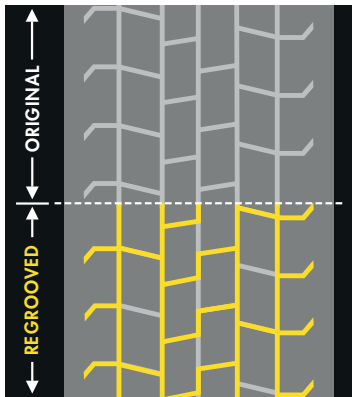

Pattern: BD08

295/80R22.5	152/148K	24mm	TTD
315/70R22.5*	154/150K	20mm	TTD
315/80R22.5	156/150L	22mm	TTD

<i>Regroove Width</i>	10mm
<i>Regroove Depth</i>	4mm
<i>*Regroove Width</i>	10mm
<i>*Regroove Depth</i>	3mm