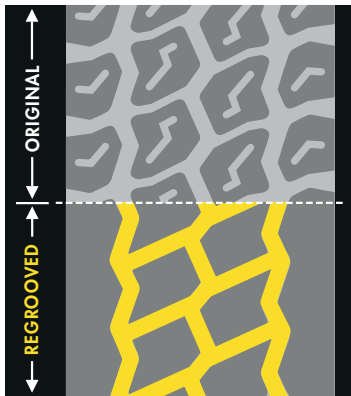

Pattern: BIG T

385/65R22.5 160J 16mm TTD

Regroove Width

10mm

Regroove Depth

3mm

Pattern: BVC - CONSTRUCTION

385/65R22.5 160J 17.5mm TTD