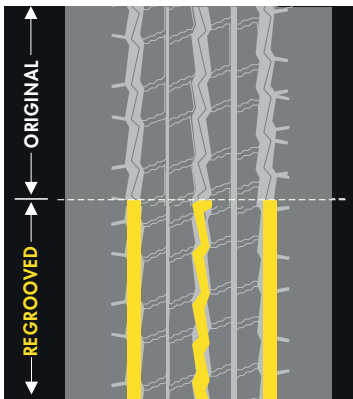

Regroove Width 10mm Depth 3mm