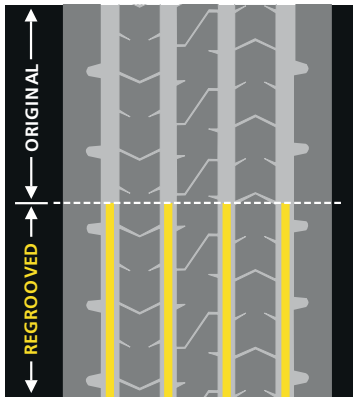

ZA

ZR

Pattern: ZA2

385/65R22.5

160J

16mm

TTD

Regroove Width 10mm
Regroove Outer Depth 2mm
Regroove Inner Depth 3mm

Pattern: BIG T

385/65R22.5 160J 16mm TTD

Regroove Width

10mm

Regroove Depth

3mm

Pattern: BVC - CONSTRUCTION

385/65R22.5 160J 17.5mm TTD