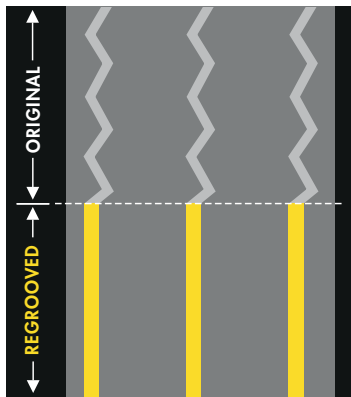

Pattern: ZA & ZR

385/65R22.5

160J

16mm

TTD

Regroove Width 10mm

Regroove Outer Depth 2mm

Regroove Inner Depth 3mm

ZA

ZR