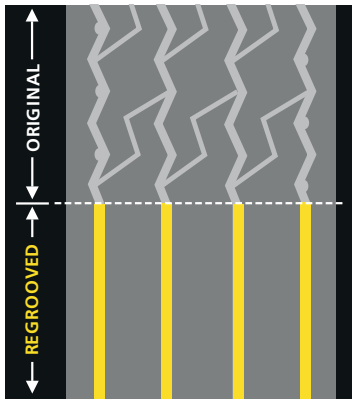

Pattern: BT08

385/65R22.5 160J 20mm TTD

<i>Regroove Width</i>	10mm
<i>Regroove Outer Depth</i>	2mm
<i>Inner Depth</i>	3mm

Pattern: B2K/B2K+

385/65R22.5 160J 18mm

385/55R22.5 160J 16mm

Regroove Width

10mm