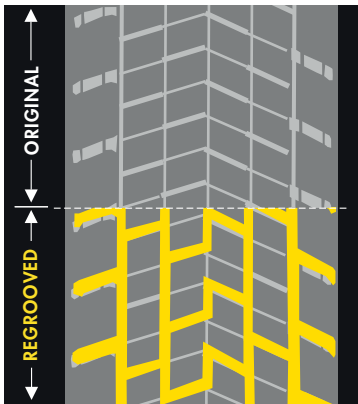

Pattern: BD10

315/70R22.5

154/150K

20mm

TDD

Regroove Width
Regroove Depth

10mm
3mm