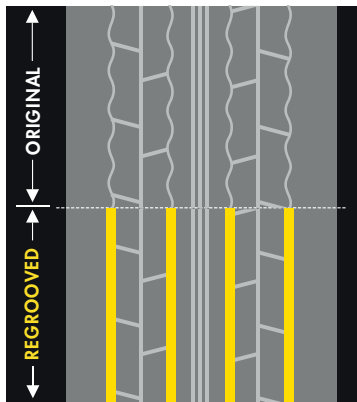

Regroove Depth

4mm

Pattern: B2K DYNAMIC

385/65R22.5 160J 18mm

385/55R22.5 160J 16mm

Regroove Width

10mm

Regroove Depth

4mm

Pattern: TNK

385/65R22.5

160J

18mm

TTD

Regroove Width
Regroove Depth

10mm
4mm

Pattern: TF1

385/65R22.5

160J

15mm

Regroove Width

9mm

Regroove Depth

3mm