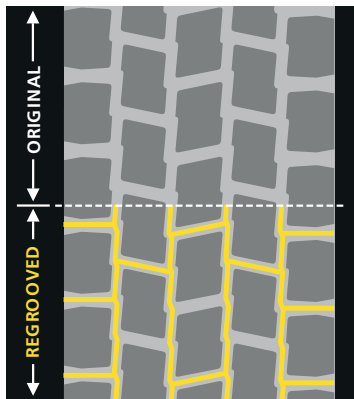

Pattern: BDE LIGHT/BVD

205/75R17.5	124/122L	14mm	TTD
215/75R17.5	126/124L	16mm	TTD
225/75R17.5	129/127L	16mm	TTD
245/70R17.5	136/134L	16mm	TTD

Regroove Width

8mm

Regroove Depth

3mm