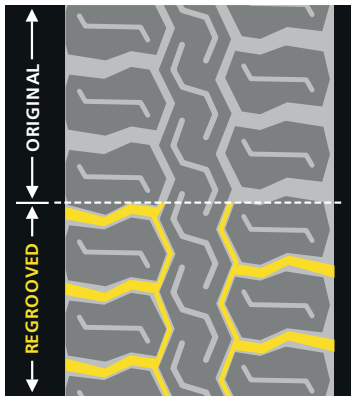

Pattern: BIG D

11R22.5	148/145J	21.5mm	TTD
295/80R22.5	152/148J	21.5mm	TTD
315/80R22.5	156/150J	21.5mm	TTD

Regroove Width 4mm
Regroove Depth 3mm