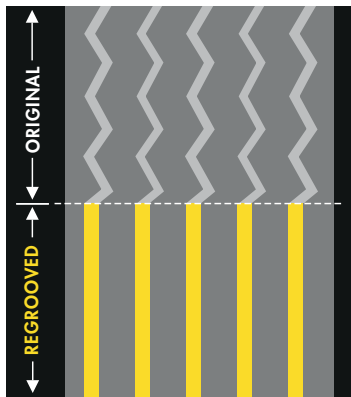

Pattern: ZA & ZR

385/65R22.5

160J

16mm

TTD

Regroove Width 10mm

Regroove Outer Depth 2mm

Regroove Inner Depth 3mm