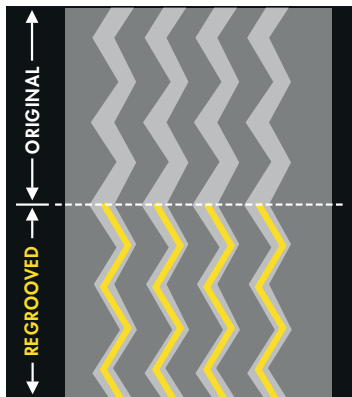

Pattern: ZADT

295/80R22.5

154/148K

16mm

TTD

Regroove Width

10mm

Regroove Depth

3mm