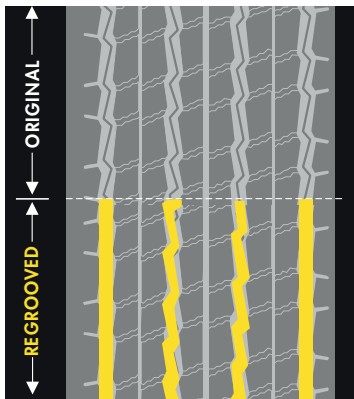

Pattern: CITYMASTER BUS

275/70R22.5	148/145J	18mm	TTD
245/70R19.5	141/140J	16mm	TTD
245/70R19.5	136/134L	16mm	TTD

Regroove Width 8mm Depth 3mm