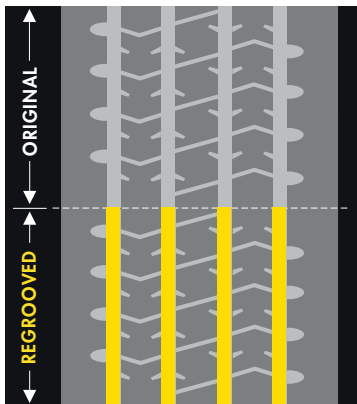

154/150K

20mm

TDD

Regroove Width
Regroove Depth

10mm
3mm

Pattern: BVA2

315/70R22.5

154/150K

20mm

TDD

Regroove Width
Regroove Depth

10mm
3mm

Pattern: ZADT

295/80R22.5

154/148K

16mm