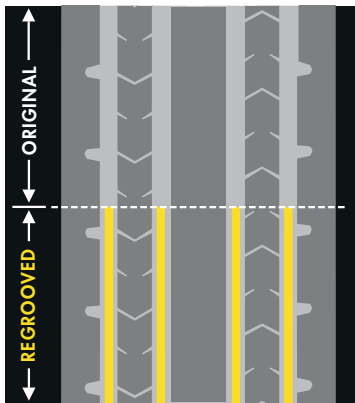

Pattern: BT08

385/65R22.5 160J 20mm TTD

<i>Regroove Width</i>	10mm
<i>Regroove Outer Depth</i>	2mm
<i>Inner Depth</i>	3mm

Pattern: B2K/B2K+

385/65R22.5 160J 18mm

385/55R22.5 160J 16mm

Regroove Width

10mm

Regroove Depth

4mm

Pattern: B2K DYNAMIC

385/65R22.5 160J 18mm

385/55R22.5 160J 16mm

Regroove Width

10mm

Regroove Depth