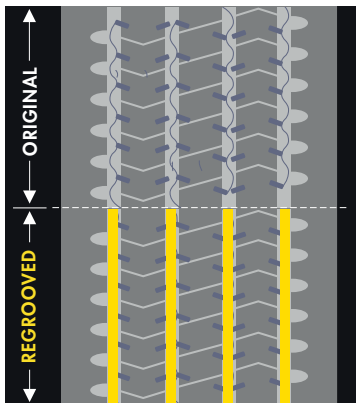

Regroove Depth

4mm

Pattern: B2K DYNAMIC

385/65R22.5 160J 18mm

385/55R22.5 160J 16mm

Regroove Width

10mm

Regroove Depth

4mm

Pattern: TNK

385/65R22.5

160J

18mm

TTD

Regroove Width
Regroove Depth

10mm
4mm