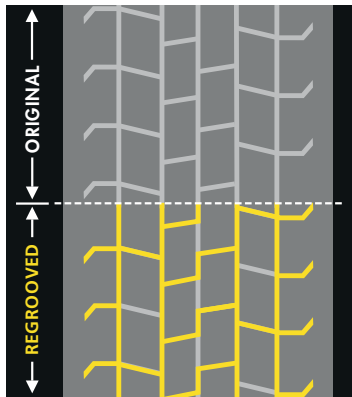

Pattern: BD08 DYNAMIC

295/80R22.5

152/148K

17mm

TTD

Regroove Width
Regroove Depth

10mm
4mm