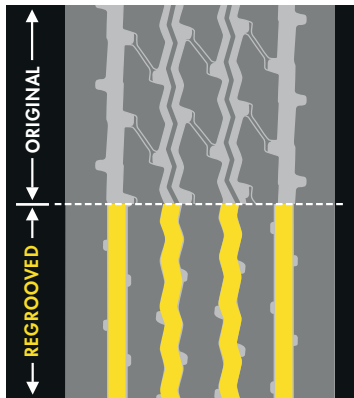

275/70R22.5	148/145J	18mm	TTD
245/70R19.5	141/140J	16mm	TTD
245/70R19.5	136/134L	16mm	TTD

Regroove Width 8mm Depth 3mm

Regroove Width 10mm Depth 3mm

Pattern: EUROMOULD

295/80R22.5 152/148J 17mm TTD

Regroove Width 8mm
Regroove Depth 4mm