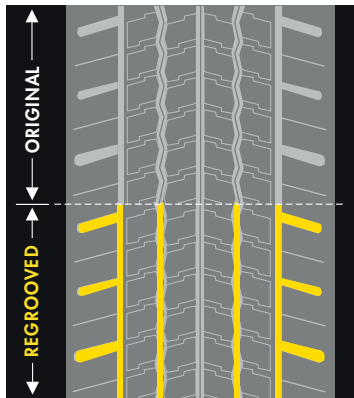

Pattern: BDF5

315/70R22.5	154/150K	14mm	TTD
295/80R22.5	152/148K	14mm	TTD

Regroove Width
Regroove Depth

6mm
4mm