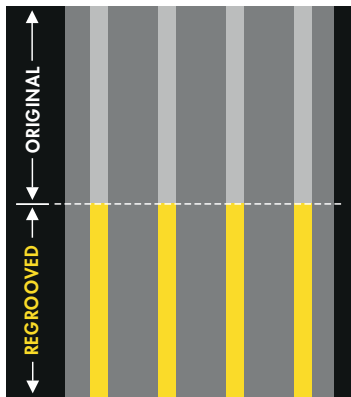

ZA

ZR

Pattern: ZA2

385/65R22.5

160J

16mm

TTD

Regroove Width 10mm
Regroove Outer Depth 2mm
Regroove Inner Depth 3mm