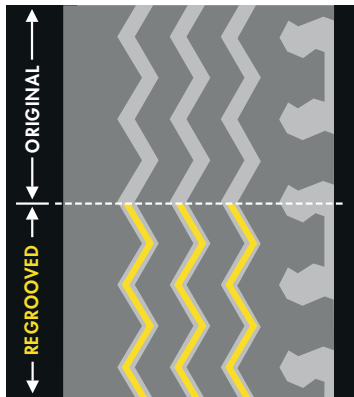

Pattern: WASTEMASTER & TUGMASTER MKII

315/80R22.5	156/150J	18mm	TTD
295/80R22.5	152/148J	21mm	TTD
12R22.5	152/148J	18mm	TTD
11R22.5	148/145J	21mm	TTD
10R22.5	144/142J	18mm	TTD

Regroove Width

10mm

Regroove Depth

3mm