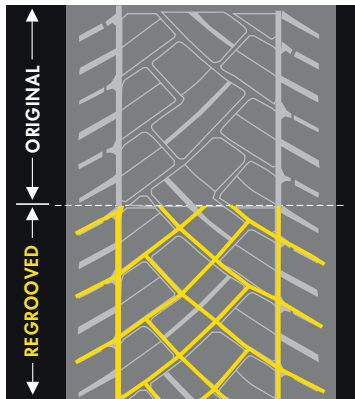

Pattern: BDR1

295/80R22.5

152/148K

21mm

TTD

Regroove Width

4mm

Regroove Depth

4mm