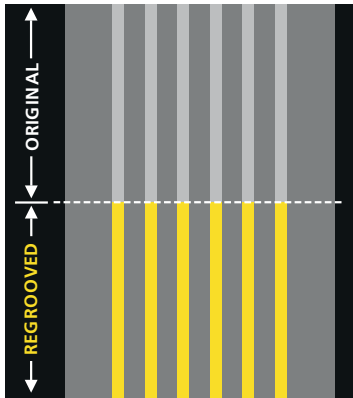

Regroove Width

12mm

Regroove Depth

4mm

Pattern: BTA

445/45R19.5 160J 14.5mm TTD

Regroove Width

10mm