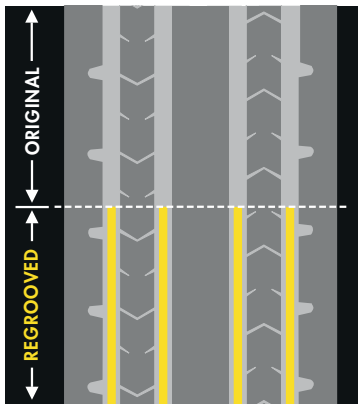

Pattern: BT08

385/65R22.5 160J 20mm TTD

<i>Regroove Width</i>	10mm
<i>Regroove Outer Depth</i>	2mm
<i>Inner Depth</i>	3mm

Pattern: B2K/B2K+

385/65R22.5 160J 18mm

385/55R22.5 160J 16mm

Regroove Width

10mm

Regroove Depth

4mm

Pattern: B2K DYNAMIC

385/65R22.5 160J 18mm

385/55R22.5 160J 16mm

Regroove Width

10mm

Regroove Depth