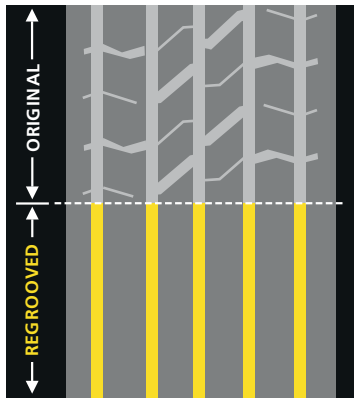

Pattern: BT3

445/45R19.5 160J 13.5mm TTD

<i>Regroove Outer Width</i>	<i>10mm</i>
<i>Regroove Outer Depth</i>	<i>2.5mm</i>
<i>Regroove Inner Width</i>	<i>8mm</i>
<i>Regroove Inner Depth</i>	<i>3mm</i>