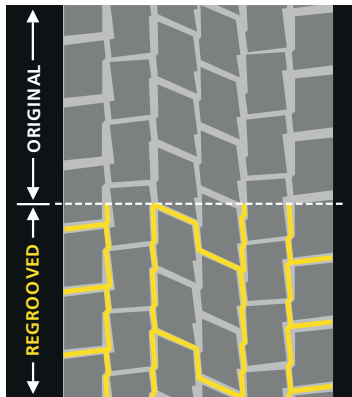

Pattern: BDE+

285/70R19.5	145/143K	17.5mm	TTD
295/80R22.5	152/148K	22mm	TTD
315/70R22.5	154/150K	23mm	TTD

Regroove Width
Regroove Depth

10mm
4mm