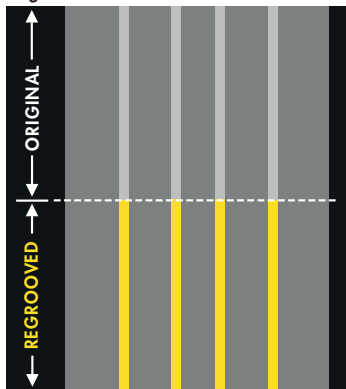

Pattern: TRAILER LPT/BTA

215/75R17.5	LPT	135/133J	12 mm	TTD
215/75R17.5	BTA	135/133J	14mm	TTD
275/70R22.5	BTA	148/145J	16mm	TTD
245/70R19.5	BTA	141/140J	14mm	TTD

Regroove Width   10mm

TRAILER LPT