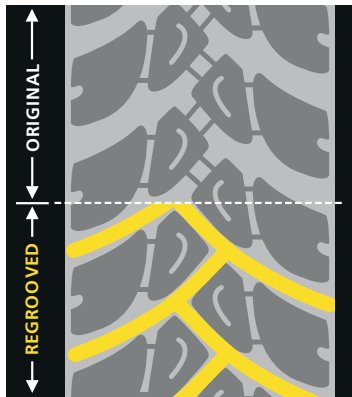

Pattern: BDY3

295/80R22.5	152/148J	21.5mm	TTD
315/80R22.5	156/150K	22.5mm	TTD

Regroove Width

10mm

Regroove Depth

4mm