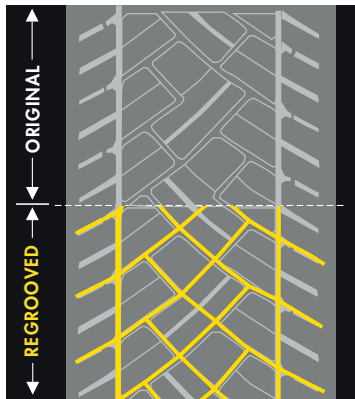

Pattern: BDR1

295/80R22.5

152/148K

21mm

TTD

Regroove Width

4mm

Regroove Depth

4mm