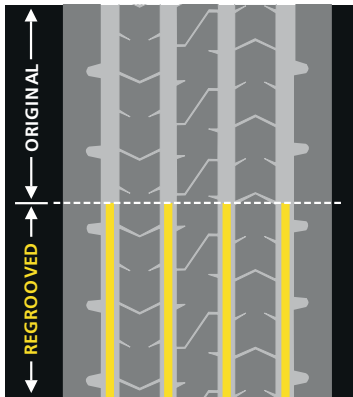

Pattern: BIG T

385/65R22.5 160J 16mm TTD

Regroove Width

10mm

Regroove Depth

3mm