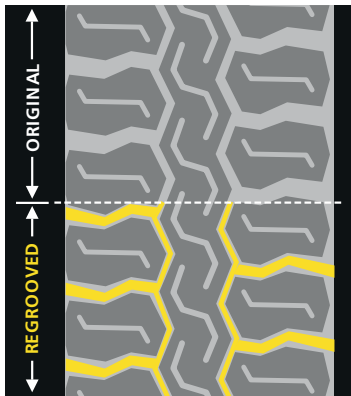

Pattern: BIG D

11R22.5	148/145J	21.5mm	TTD
295/80R22.5	152/148J	21.5mm	TTD
315/80R22.5	156/150J	21.5mm	TTD

Regroove Width   4mm
Regroove Depth   3mm