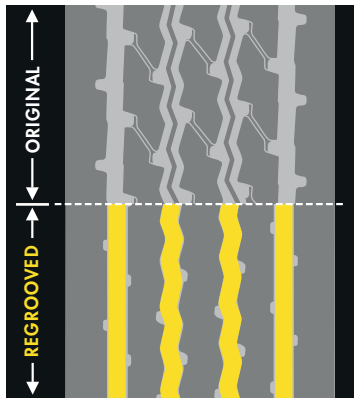

Pattern: EUROMOULD

295/80R22.5 152/148J 17mm TTD

Regroove Width   8mm
Regroove Depth   4mm