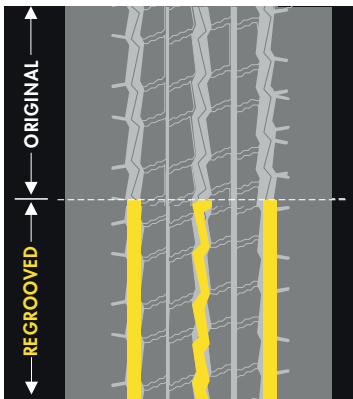

*\*Regroove Width* 4mm

*\*Regroove Depth* 3mm

# Pattern: CITYMASTER BUS

---

275/70R22.5	148/145J	18mm	TTD
245/70R19.5	141/140J	16mm	TTD
245/70R19.5	136/134L	16mm	TTD

---

*Regroove Width 8mm Depth 3mm*

*Regroove Width 10mm Depth 3mm*