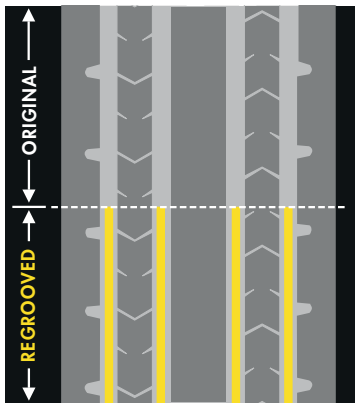

Pattern: B2K/B2K+

385/65R22.5   160J   18mm

385/55R22.5   160J   16mm

Regroove Width

10mm

Regroove Depth

4mm