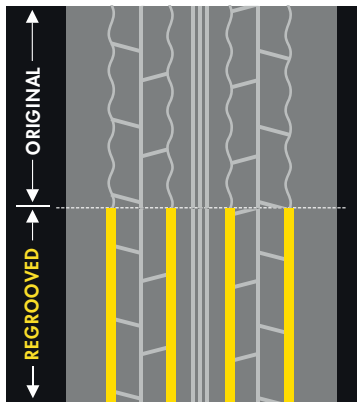

Pattern: TF1

385/65R22.5

160J

15mm

Regroove Width 9mm
Regroove Depth 3mm