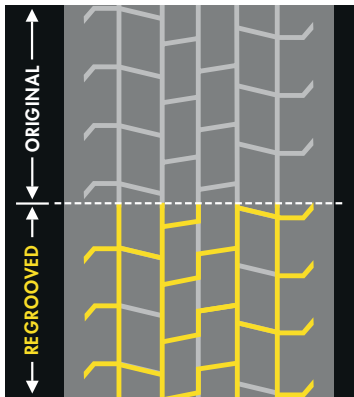

Pattern: BD08

295/80R22.5	152/148K	24mm	TTD
315/70R22.5*	154/150K	20mm	TTD
315/80R22.5	156/150L	22mm	TTD

Regroove Width 10mm

Regroove Depth 4mm

*Regroove Width 10mm

*Regroove Depth 3mm