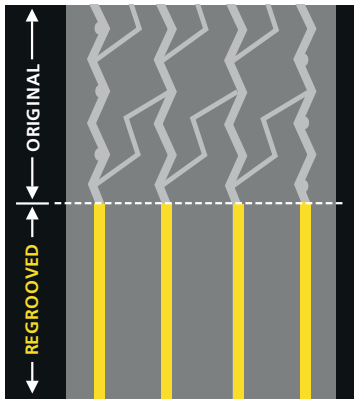

# Pattern: BT08

385/65R22.5 160J 20mm TTD

<i>Regroove Width</i>	10mm
<i>Regroove Outer Depth</i>	2mm
<i>Inner Depth</i>	3mm