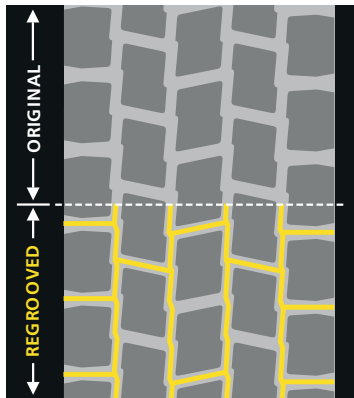

Pattern: BDE LIGHT

205/75R17.5	124/122L	14mm	TTD
215/75R17.5	126/124L	16mm	TTD
225/75R17.5	129/127L	16mm	TTD

Regroove Width

8mm

Regroove Depth

3mm