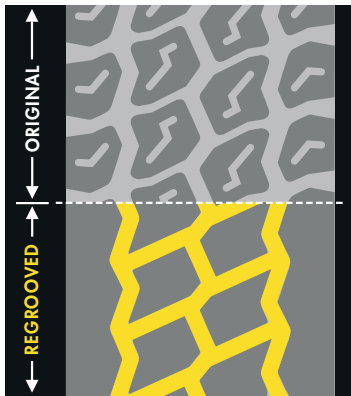

Pattern: BVC - CONSTRUCTION

385/65R22.5 160J 17.5mm TTD

Regroove Width

12mm

Regroove Depth

4mm