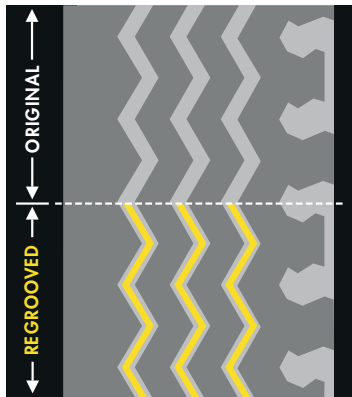

Pattern: WASTEMASTER & TUGMASTER MKII

315/80R22.5	156/150J	18mm	TTD
295/80R22.5	152/148J	21mm	TTD
12R22.5	152/148J	18mm	TTD
11R22.5	148/145J	21mm	TTD
10R22.5	144/142J	18mm	TTD

Regroove Width

10mm

Regroove Depth

3mm