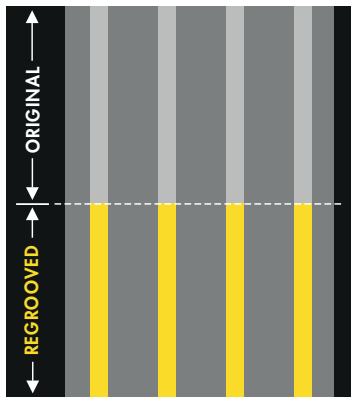

# Pattern: ZA & ZA2 & ZR

---

385/65R22.5

160J

16mm

TTD

---

*Regroove Width* 10mm  
*Regroove Outer Depth* 2mm  
*Regroove Inner Depth* 3mm