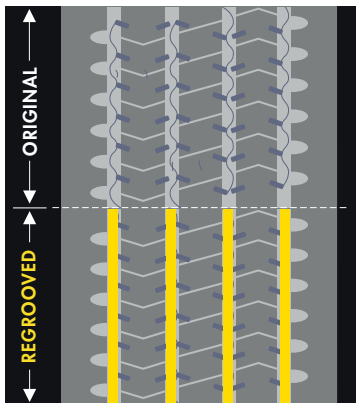

Pattern: TNK

385/65R22.5

160J

18mm

TTD

Regroove Width
Regroove Depth

10mm
4mm