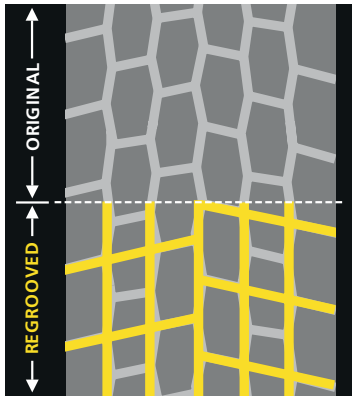

Pattern: BD09

295/80R22.5	152/148K	22mm	TTD
315/80R22.5	156/150L	22mm	TTD

Regroove Width   6mm
Regroove Depth   4mm