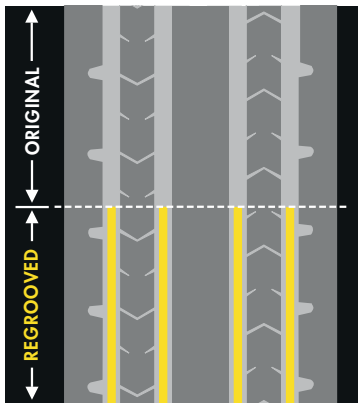

# Pattern: B2K DYNAMIC

---

385/65R22.5    160J    18mm

385/55R22.5    160J    16mm

---

*Regroove Width*

10mm

*Regroove Depth*