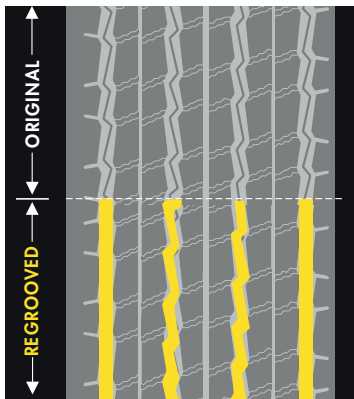

Pattern: CITYMASTER BUS

275/70R22.5	148/145J	18mm	TTD
245/70R19.5	141/140J	16mm	TTD
245/70R19.5	136/134L	16mm	TTD

Regroove Width 8mm Depth 3mm