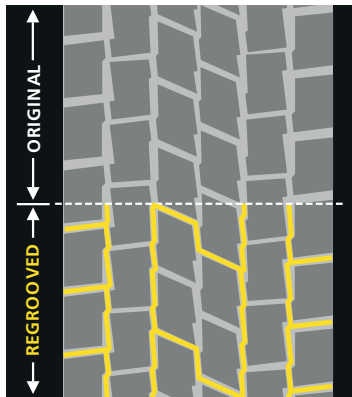

Pattern: BDE+

285/70R19.5	145/143K	17.5mm	TTD
295/80R22.5	152/148K	22mm	TTD
315/70R22.5	154/150K	23mm	TTD

Regroove Width
Regroove Depth

10mm
4mm